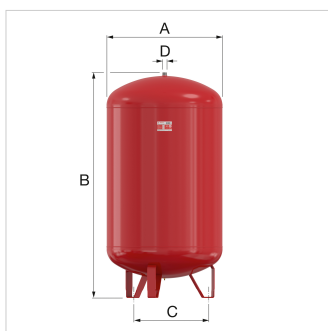

Справочные данные (2018-06-09)

FL 16903RU - Flexcon R 1000L/1.5 [6bar](FL 16903RU)

Description	Flexcon R 1000L/1.5 [6bar](FL 16903RU)	
Article	FL 16903RU	
Model	Flexcon R 110 - 1000	
Емк- ость [л]	1000	
Исходное давление [бар]	1,5	
Макс. рабочее давление [бар]	6	
Размеры	A [мм]	790
	B [мм]	2268
	Ø C [мм]	610
Сист. соед. (D)	R 1"	
Вес [кг]	145,9	

Packaging info

Unity of use 1 Piece

Classification General Data

Etim Group	Pressure increase/decrease
Etim Class	Membrane pressure expansion vessel
Product Name	Flexcon R 1000L/1.5 [6bar](FL 16903RU)
Brand	Flamco
Product Series	Flexcon R 8-80
Product Type	1000L/1.5-6b